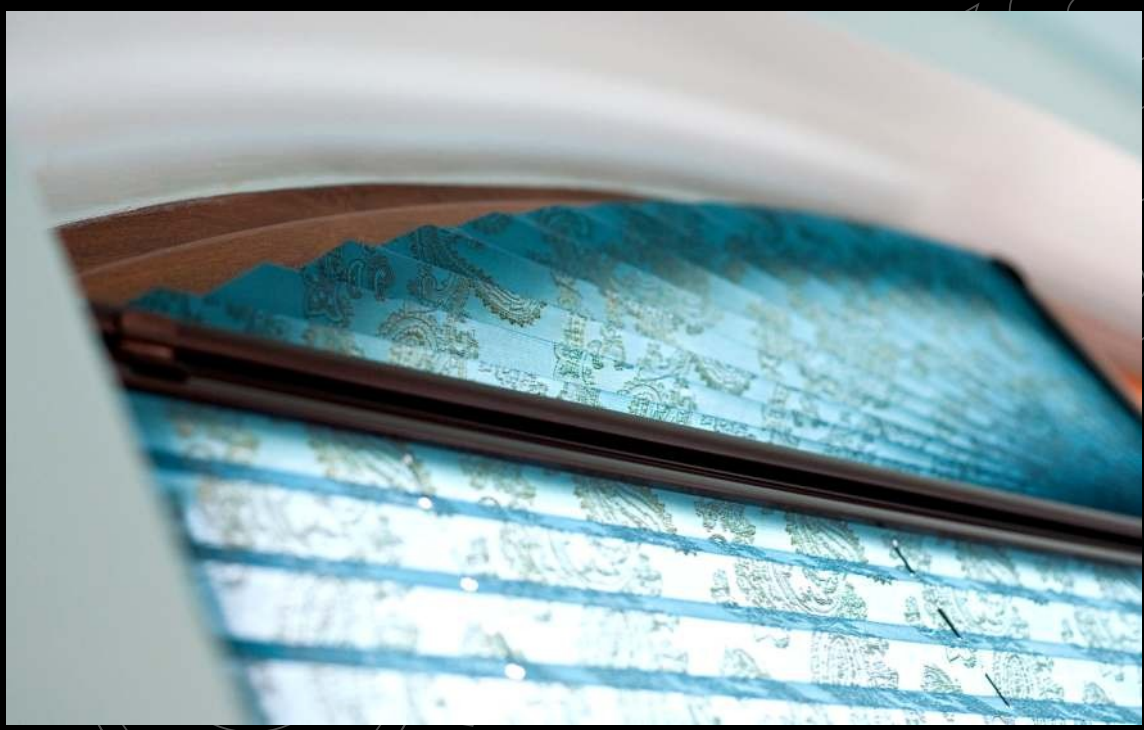

Tekstylne żaluzje plisowane, specjalny system do powierzchni okiennych o nietypowych kształtach, mogą to być okna trapezowe, trójkątne, owalne jak również tradycyjne prostokątne. Kolekcja tkanin składająca się z kilkuset specjalistycznych tkanin to dopełnienie niezwykle innowacyjnego systemu, który można zamontować na oknie o dowolnym kształcie.

Żaluzje plisowane

Żaluzje plisowane