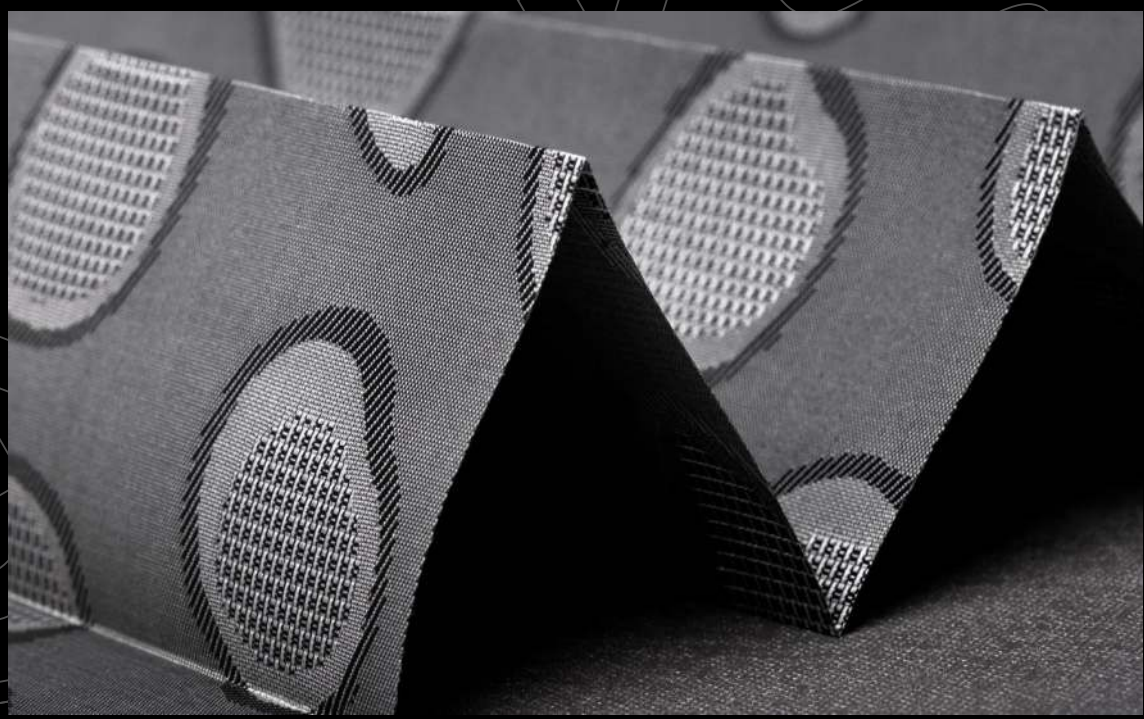

Tekstylne żaluzje plisowane, specjalny system do powierzchni okiennych o nietypowych kształtach, mogą to być okna trapezowe, trójkątne, owalne jak również tradycyjne prostokątne. Kolekcja tkanin składająca się z kilkuset specjalistycznych tkanin to dopełnienie niezwykle innowacyjnego systemu, który można zamontować na oknie o dowolnym kształcie.

Żaluzje plisowane

Żaluzje plisowane