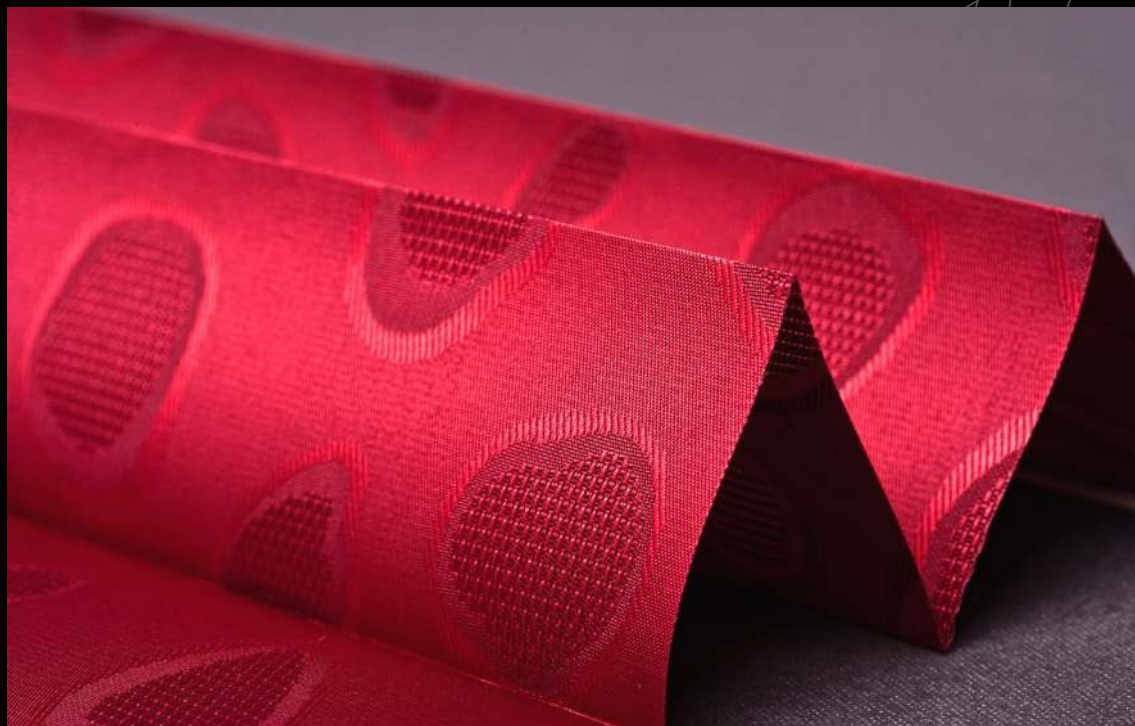

Tekstylne żaluzje plisowane, specjalny system do powierzchni okiennych o nietypowych kształtach, mogą to być okna trapezowe, trójkątne, owalne jak również tradycyjne prostokątne. Kolekcja tkanin składająca się z kilkuset specjalistycznych tkanin to dopełnienie niezwykle innowacyjnego systemu, który można zamontować na oknie o dowolnym kształcie.

Żaluzje plisowane

Żaluzje plisowane